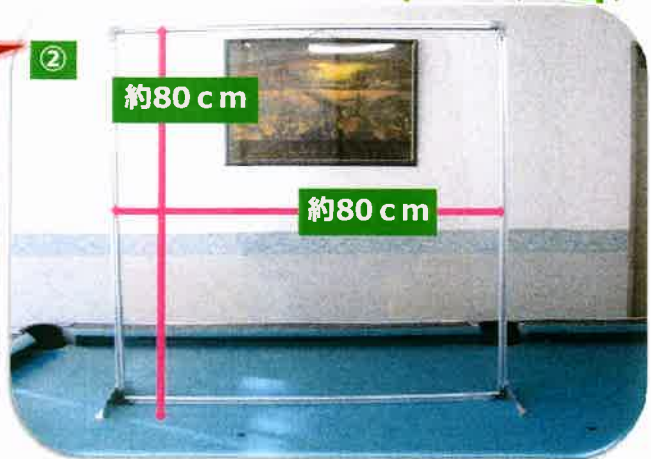

飛沫感染防止！アルミフレームパーテーション

① 80 cm×80 cm 引戸付

② 80 cm×80 cm 引戸なし

連結例：画像は引戸つきと1枚物の連結(オプション使用)

オプション：連結金具

オプションの連結金具を利用すればパーテーションを横並びや直角に配置できます

アルコールで変色しにくい！
いつでも くっきり すっきり！

飛沫感染防止！透明袋型パーテーション

組み立てカンタン！！ お客様に組み立てしていただく商品です。

縦55 cm×60 cm 透明袋10枚1セット
5枚1セットもあります

縦60 cm×40 cm 透明袋10枚1セット
5枚1セットもあります

連結例：画像は縦型タイプ同士の連結

標準付属品

角足	10枚1セット	20個入	連結用の穴が3個空いており、パーテーション同士連結できます。
	5枚1セット	10個入	
丸足	10枚1セット	2個入	放射状に5つに仕切ることができます。
	5枚1セット	1個入	
透明袋	10枚1セット	20枚入	汚れたり、破れたらお客様で交換。袋のみの販売も致します。
	5枚1セット	10枚入	