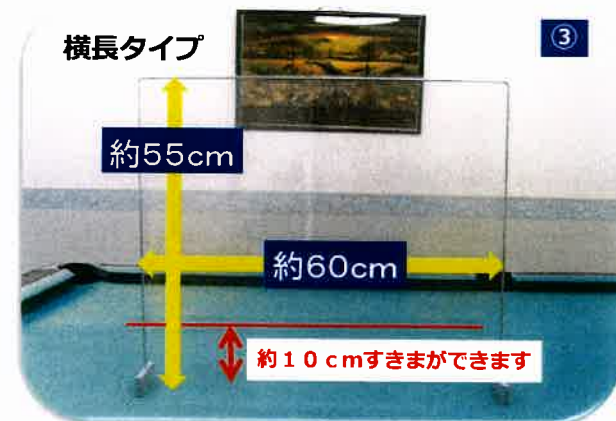

飛沫感染防止！アルミフレームパーテーション

① 80 cm×80 cm 引戸付

② 80 cm×80 cm 引戸なし

連結例：画像は引戸つきと1枚物の連結(オプション使用)

オプション：連結金具

オプションの連結金具を利用すればパーテーションを横並びや直角に配置できます

アルコールで変色しにくい！
いつでも くっきり すっきり！

飛沫感染防止！透明袋型パーテーション

組み立てカンタン！！ お客様に組み立てしていただく商品です。

縦55 cm×60 cm 透明袋10枚1セット
5枚1セットもあります

縦60 cm×40 cm 透明袋10枚1セット
5枚1セットもあります

連結例：画像は縦型タイプ同士の連結

標準付属品

角足	10枚1セット	20個入	連結用の穴が3個空いており、パーテーション同士連結できます。
	5枚1セット	10個入	
丸足	10枚1セット	2個入	放射状に5つに仕切ることができます。
	5枚1セット	1個入	
透明袋	10枚1セット	20枚入	汚れたり、破れたらお客様で交換。袋のみの販売も致します。
	5枚1セット	10枚入	