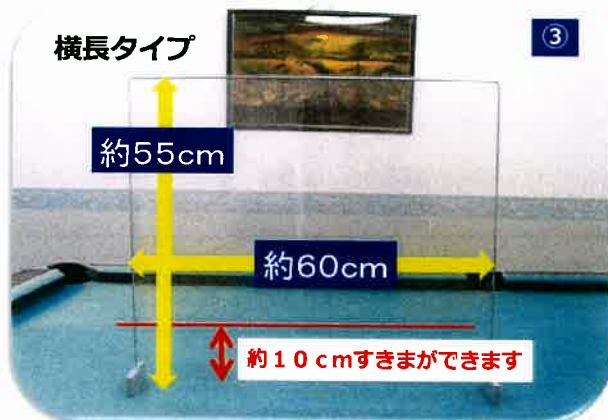

飛沫感染防止 アルミフレームパーティション

① 80cm×80cm 引戸付 1セット 14,850円(税込)

② 80cm×80cm 1セット 11,550円(税込)

オプション金具: 一辺 880円(税込)

別売りのオプション金具を利用すればパーティションを横並びや直角に配置できます

アルコールで変色しにくい!
いつでも くっきり すっきり!

飛沫感染防止 透明袋型パーティション

組み立てカンタン!! お客様に組み立てていただく商品です。

縦55cm×60cm 10枚1セット 15,950円(税込)
5枚1セット 8,580円(税込)

縦60cm×40cm 10枚1セット 15,400円(税込)
5枚1セット 8,250円(税込)

連結例: 画像は縦型タイプ同士の連結

標準付属品

角足	10枚1セット	20個入	連結用の穴が3個空いており、パーティション同士連結できます。
	5枚1セット	10個入	
丸足	10枚1セット	2個入	放射状に5つに仕切ることが出来ます。
	5枚1セット	1個入	
透明袋	10枚1セット	20枚入	汚れたり、破れたらお客様で交換。袋のみの販売も致します。
	5枚1セット	10枚入	